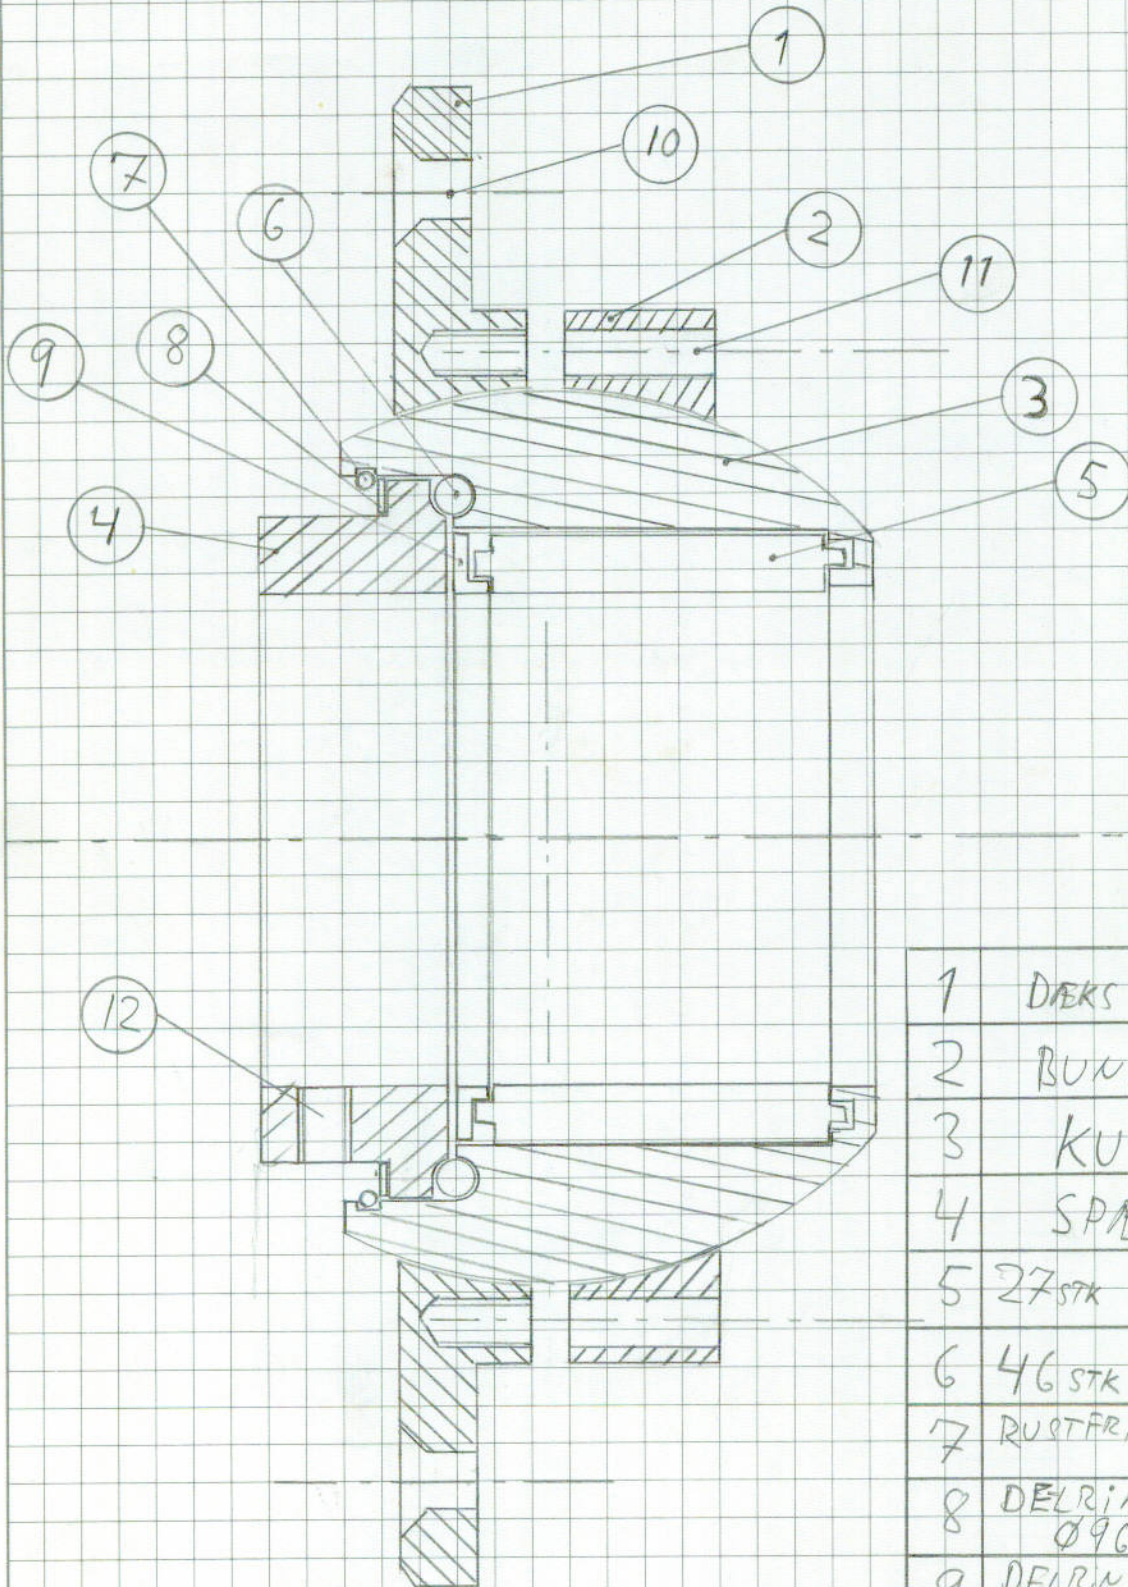

JEFA MARINE

Hammerholmen 9
2650 Hvidovre
Tlf. 31 49 99 44

65mm TOP RULLELEJE

SAMLE TEGNING

1/10-90

1	DÆRS FLANGE
2	BUNDRING
3	KUGLE
4	SPÆNDRING
5	27 STK DELRIN RULLER
6	46 STK DELRINKUGLE Ø6
7	RUSTFR. SEALRING
8	DELIN SKIVE Ø96xØ85x1
9	DELIN KRAVE SKIVE
10	6 STK DIN 963 M8x45
11	6 STK DIN 916 M6x40 6 STK DIN 985 M6
12	3 STK DIN 916 M10x10